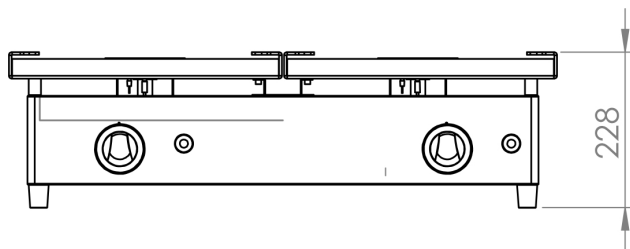

Cocina a gas sobremostrador 80CG

INFORMACIÓN TÉCNICA

Válvulas	2
Quemadores	2
Potencia (Kw)	12
Superficie útil (Ax F) (mm)	800 x 400
Dimensiones (Ax F x H) (mm)	810 x 457 x 240
Peso (Kg)	24
PVP (€)	717

ACCESORIOS INCLUIDOS

Parrilla 400 x 400	2
Espiga	1
Codo	1
Inyectores para cambio de gas	2
Patas	4

ACCESORIOS OPCIONALES

Placa de acero laminado 400 x 400	40PL
Bandeja recoge grasas	40GR
Mesa acero inoxidable para 80CG	80MPGCG