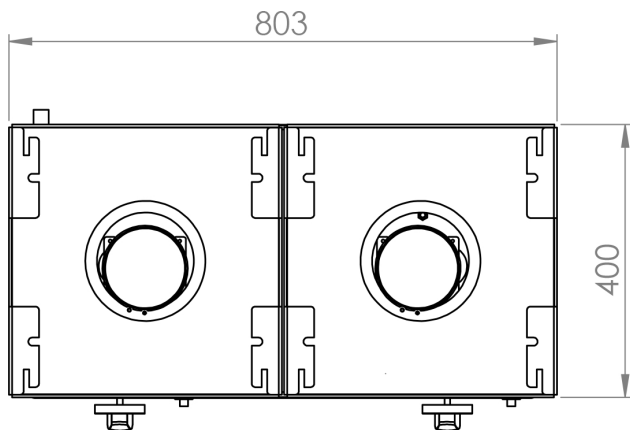

Cocina a gas sobremostrador 80CG

INFORMACIÓN TÉCNICA

Válvulas	2
Quemadores	2
Potencia (Kw)	12
Superficie útil (Ax F) (mm)	800 x 400
Dimensiones (Ax F x H) (mm)	810 x 457 x 240
Peso (Kg)	24
PVP (€)	717

ACCESORIOS INCLUIDOS

Parrilla 400 x 400	2
Espiga	1
Codo	1
Inyectores para cambio de gas	2
Patas	4

ACCESORIOS OPCIONALES

Placa de acero laminado 400 x 400	40PL
Bandeja recoge grasas	40GR
Mesa acero inoxidable para 80CG	80MPGCG