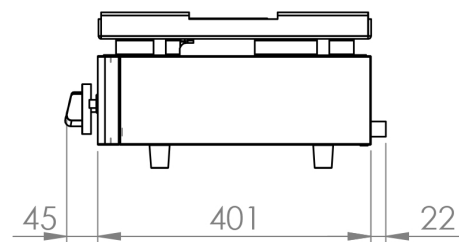

Cocina a gas sobremostrador 80CG

INFORMACIÓN TÉCNICA

Válvulas	2
Quemadores	2
Potencia (Kw)	12
Superficie útil (Ax F) (mm)	800 x 400
Dimensiones (Ax F x H) (mm)	810 x 457 x 240
Peso (Kg)	24
PVP (€)	717

ACCESORIOS INCLUIDOS

Parrilla 400 x 400	2
Espiga	1
Codo	1
Inyectores para cambio de gas	2
Patas	4

ACCESORIOS OPCIONALES

Placa de acero laminado 400 x 400	40PL
Bandeja recoge grasas	40GR
Mesa acero inoxidable para 80CG	80MPGCG