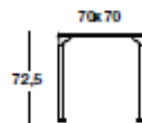

Descripción:

- Mesa tablero aglomerado, perfil de polipropileno.
- Patas de aluminio anodizado mate
- Apilable
- Uso interior y exterior

Descripción del embalaje:

- Se entrega desmontada, en cajas individuales.
- Peso unitario 7 kg
- 40 unidades /palet
- Medidas palet: 1,20*0,80*2,10 m
- Etiqueta de referencia