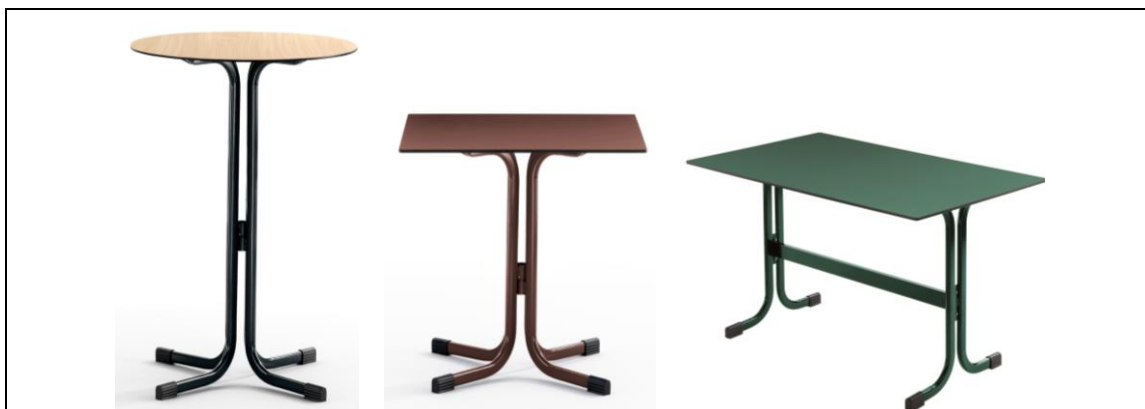

FICHA TÉCNICA DE PRODUCTO CONTRACT

Producto Mesa tablero compacto	Gama Contract Familia: MESAS	Referencia MESA WALTER COMPACTO
--	--	--

Descripción:

- Tablero compacto, material inalterable con propiedades ignífugas e hidrófugas. Grosor del tablero: 1 cm.
- Patas de acero pintadas.
- Uso interior y exterior.
- Colores estándar de pie central: acero pintado negro, blanco o gris. Otros colores disponibles: beige, naranja, rojo, pistacho, burdeos, azul, marrón y verde.
- Garantía 2 años.

Descripción del embalaje:

- Entrega producto desmontado, en cajas individuales
- 20/25 cajas por pallet (según tamaño mesa)
- Medidas palet: 1,20*0,80*2,10 m
- Film retráctil, etiqueta de referencia _____

Colores de tablero