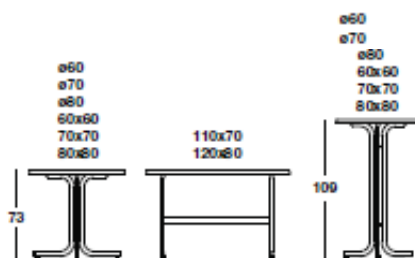

FICHA TÉCNICA DE PRODUCTO CONTRACT

Producto Mesa tablero compacto	Gama Contract Familia: MESAS	Referencia MESA WALTER COMPACTO
--	--	--

Descripción:

- Tablero compacto, material inalterable con propiedades ignífugas e hidrófugas. Grosor del tablero: 1 cm.
- Patas de acero pintadas.
- Uso interior y exterior.
- Colores estándar de pie central: acero pintado negro, blanco o gris. Otros colores disponibles: beige, naranja, rojo, pistacho, burdeos, azul, marrón y verde.
- Garantía 2 años.

Descripción del embalaje:

- Entrega producto desmontado, en cajas individuales
- 20/25 cajas por pallet (según tamaño mesa)
- Medidas palet: 1,20*0,80*2,10 m
- Film retráctil, etiqueta de referencia _____