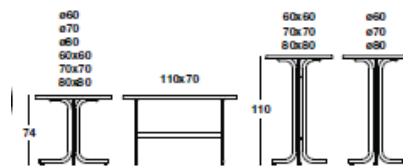

FICHA TÉCNICA DE PRODUCTO CONTRACT

Producto Mesa tablero aglomerado	Gama Contract Familia: MESAS	Referencia MESA WALTER AGLOMERADO
---	--	--

Descripción:

- Tablero aglomerado, material con propiedades ignífugas e hidrófugas, con aro de aluminio pintado.
- Grosor del tablero 2 cm.
- Patas de acero pintadas en negro, blanco, gris, beige, naranja, rojo, pistacho, burdeos, azul, marrón y verde.
- Uso interior y exterior
- Garantía 2 años.

Descripción del embalaje:

- La mesa se envía desmontada en cajas individuales, con etiqueta de referencia
- 20/25 cajas por pallet (según tamaño mesa)
- Medidas palet 1,20*0,80*2,10 m
- Film retráctil

Colores y estampados del tablero