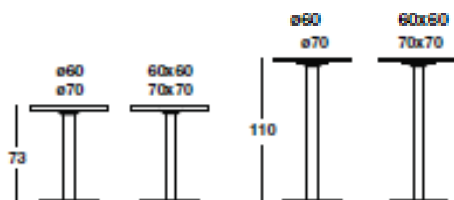

FICHA TÉCNICA DE PRODUCTO CONTRACT

Producto Mesa abatible	Gama Contract Familia: MESAS	Referencia MESA REX COMPACTO
----------------------------------	--	---

Descripción:

- Mesa abatible
- Tablero compacto, material inalterable de 1 cm. de grosor, con propiedades ignífugas e hidrófugas.
- Pie central de acero pintado. Colores estándar: negro, blanco y gris. Otros colores: beige, naranja, rojo, pistacho, burdeos, azul, marrón y verde.
- Garantía 2 años.

Descripción del embalaje:

- Entrega producto montado. Embalaje individual en cajas con etiquetas de referencia.
- 25 unidades/ palet.
- Palet de 1,20*0,80*2 m.

Colores de tablero disponibles