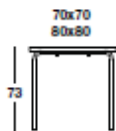

Descripción del embalaje:

- La mesa se envía montada y embalada individualmente, protegida con papel burbujas y etiqueta de referencia.
- 20/25 unidades por palet (dependiendo del tamaño de la mesa)
- Medidas de palet: 1,20*0,80*2,10 m.

Colores y estampados del tablero