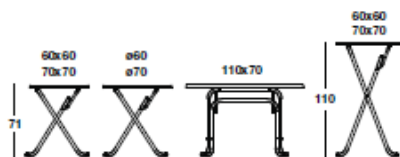

FICHA TÉCNICA DE PRODUCTO CONTRACT

Producto Mesa tablero aglomerado	Gama Contract Familia: MESAS	Referencia MESA LILY
---	--	---

Descripción:

- Mesa con tablero aglomerado, material con propiedades ignífugas e hidrófugas. Aro de aluminio pintado.
- Patas de acero pintadas en negro, blanco, gris, beige, naranja, rojo, pistacho, burdeos, azul, marrón y verde.
- Plegable
- Uso interior y exterior

Descripción del embalaje:

- La mesa se envía montada y embalada individualmente en cajas.
- 20/25 unidades por palet (dependiendo del tamaño de la mesa)
- Medidas de palet: 1,20*0,80*2,10 m.
Film retráctil, etiquetas de referencia.